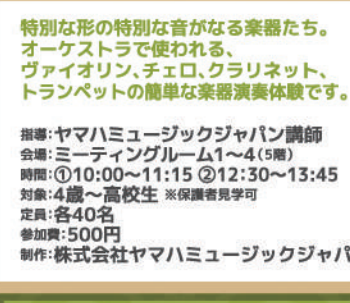

2 指揮者体験

目に見えない心のメッセージを指揮でつたえよう!
会場: リハーサルルームM3(地下2階)
指導: 和田一樹
演奏: 芸劇ウインド・オーケストラ・アカデミー
時間: ①10:30~11:30
②12:30~13:30
対象: 3歳~高校生 ※保護者見学可
定員: 各10名
参加費: 1,000円

オーケストラ演奏会チケットご購入者限定
座席番号を明記の上お申込みください。

3 雅楽

しょうりちりきりやうてき 笙、箏、龍笛を吹いてみよう!
みつこ たいしやうてき 鞆鼓、太鼓、鉦鼓を打ってみよう!
指導: 伶楽舎
会場: リハーサルルームM1(地下2階)
時間: ①10:00~11:30
②13:00~14:30
対象: 小学生・中学生 ※保護者見学可
定員: 各20名
参加費: 1,000円
制作: 伶楽舎

4 書道

みんなの夢を書いてみよう!
書道の世界は言葉や絵、色々なものに囲まれています。その一つ一つを見つめ、自分らしい表現をめざします。
指導: 月歩会
会場: ミーティングルーム5(6階)
時間: ①10:40~12:00 ②13:00~14:20
対象: 5歳~高校生 ※保護者見学可
定員: 各20名
参加費: 500円
制作: 月歩会
備考: 汚れてもよい服装でご参加ください。

5 バレエ

夢のパレリーナへ第一歩!
みんなでおどってみよう。はじめてのパレエ。
内容: こぼのいらないパレエは身体で気持ちを表現します。基本の動きとポーズを体験してみましょ。
指導: 谷川実奈美、松本実湖ほか(スターダンサーズ・バレエ団)
会場: リハーサルルームL(地下2階)
時間: ①10:00~11:15 ②12:30~13:45
対象: ①4歳以上の未就学児(未経験者) ②小学生(未経験者) ※いずれも保護者見学可
定員: 各50名
参加費: 1,000円
制作: スターダンサーズ・バレエ団
備考: 動きやすい服装でご参加ください。

6 茶道

五感で感じる和の芸術体験を家族やお友達と楽しもう!
指導: 東京都華道茶道連盟 豊島支部
会場: ギャラリー2(5階)
時間: ①10:00~10:40 ②11:00~11:40
対象: 小学生~高校生とその保護者
定員: 各24名
参加費: 500円
※お茶とお菓子の提供があります。食物アレルギーをお持ちの方はご注意ください。

7 楽器体験

特別な形の特別な音になる楽器たち。
オーケストラで使われる、ヴァイオリン、チェロ、クラリネット、トランペットの簡単な楽器演奏体験です。
指導: ヤマハミュージックジャパン講師
会場: ミーティングルーム1~4(5階)
時間: ①10:00~11:15 ②12:30~13:45
対象: 4歳~高校生 ※保護者見学可
定員: 各40名
参加費: 500円
制作: 株式会社ヤマハミュージックジャパン

オーケストラ演奏会の間、小さな子どもたちはこちらで生演奏を。

会場: シンフォニースペース(5階)
時間: 15:30~16:10(14:45開場)
対象: 0歳~2歳児とその保護者
演奏: 海老澤 洋三(チェロ)ほか
入場料: 一人500円
※チケットはお一人様1枚ご用意ください。(事前販売/日本フィル・サービスセンター 03-5378-5911 のみでのお取り扱い)

2018年
1月17日(水)
発売開始