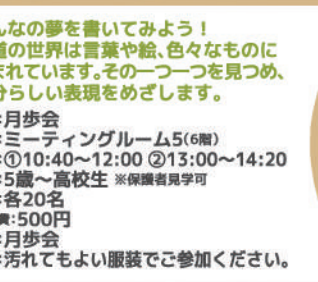

4 書道

みんなの夢を書いてみよう!
書道の世界は言葉や絵、色々なものに囲まれています。その一つ一つを見つめ、自分らしい表現をめざします。
指導: 月歩会
会場: ミーティングルーム5(6階)
時間: ①10:40~12:00 ②13:00~14:20
対象: 5歳~高校生 ※保護者見学可
定員: 各20名
参加費: 500円
制作: 月歩会
備考: 汚れてもよい服装でご参加ください。