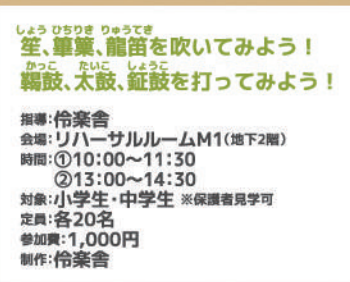

JAPAN

未来への行進

当日イベント

事前申し込み不要のイベントも開催!

江戸あそび
とうせんきょう
《投扇興》

茶道体験(午後)
※有料/当日先着順

アトリウム・
ミニコンサート

紙芝居

主催: 東京都、公益財団法人東京都歴史文化財団、子どもたちと芸術家の出あう街実行委員会

芸術家と出あう

ワークショップ

【締切】

2018年
1月31日(水)

応募方法は
下記をご覧ください。

1 音楽づくり

みんなのイメージを音にして表現しよう!
会場: シンフォニースペース(5階)
指導: 日本フィルハーモニー交響楽団メンバー
時間: 11:30~13:00(お昼休憩なし)
対象: 小学校2~4年生 ※保護者見学可
定員: 30名
参加費: 500円
制作: 日本フィルハーモニー交響楽団
備考: 動きやすい服装でお越しください。

2 指揮者体験

目に見えない心のメッセージを指揮でつたえよう!
会場: リハーサルルームM3(地下2階)
指導: 和田一樹
演奏: 芸劇ウインド・オーケストラ・アカデミー
時間: ①10:30~11:30
②12:30~13:30
対象: 3歳~高校生 ※保護者見学可
定員: 各10名
参加費: 1,000円

オーケストラ演奏会チケットご購入者限定
座席番号を明記の上お申込みください。

3 雅楽

しょうりちりきりやうてき 笙、箏、龍笛を吹いてみよう!
みつこ たいしやうてき 鞆鼓、太鼓、鉦鼓を打ってみよう!
指導: 伶楽舎
会場: リハーサルルームM1(地下2階)
時間: ①10:00~11:30
②13:00~14:30
対象: 小学生・中学生 ※保護者見学可
定員: 各20名
参加費: 1,000円
制作: 伶楽舎